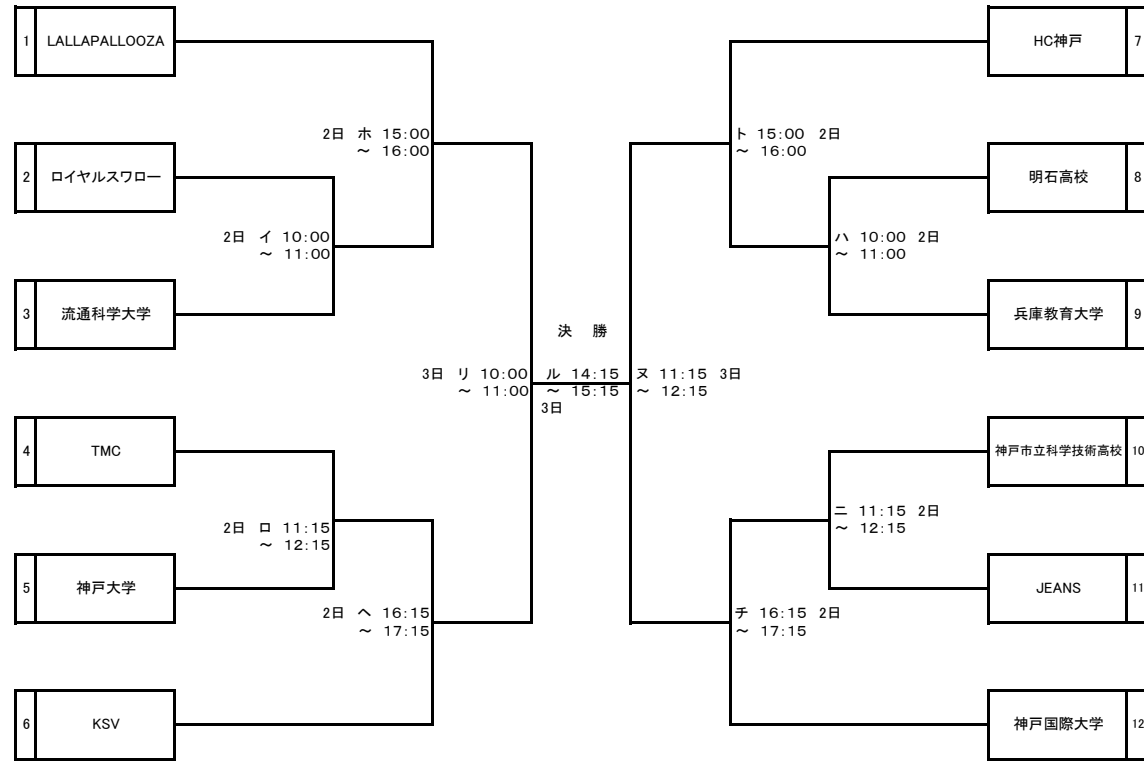

第47回 兵庫県総合ハンドボール選手権大会 男子の部