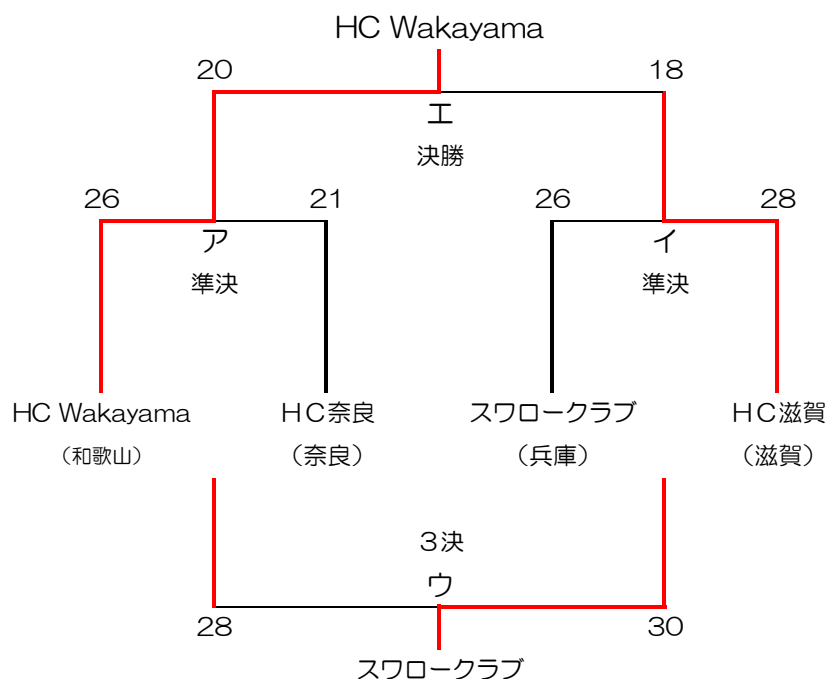

2022年度近畿クラブ選手権大会

会場：滋賀県立体育館

【2/25】

男子

試合時間

25分ハーフ

【トーナメント】

※同点の場合は第1延長まで、それでも決しないときは5対5の7MTCで勝敗を決定する。

	開始時間	チーム名	対戦結果				チーム名	
			得点	失点	延長	得点		
ア	10:00~	HC Wakayama	26	13	-	16	21	HC奈良
				13	-	5		
イ	11:20~	スワロークラブ	26	11	-	7	28	HC滋賀
				10	-	14		
		第1延長		5	-	7	第1延長	
ウ	14:15~	アの敗者	28	15	-	16	30	イの敗者
		HC奈良		13	-	14		スワロークラブ
エ	15:35~	アの勝者	20	7	-	7	18	イの勝者
		HC Wakayama		13	-	11		HC滋賀

【結果】

男子	1位	HC Wakayama
	2位	HC滋賀
	3位	スワロークラブ
	4位	HC奈良

〈開館時間〉 2月25日(土)の開館時間は8:00です。

〈アップ〉 アップは別館を準備していますので、上下足の区別をつけて使用ください。

また、ボールの使用は可能ですが壁当ては禁止になっていますのでご注意ください。