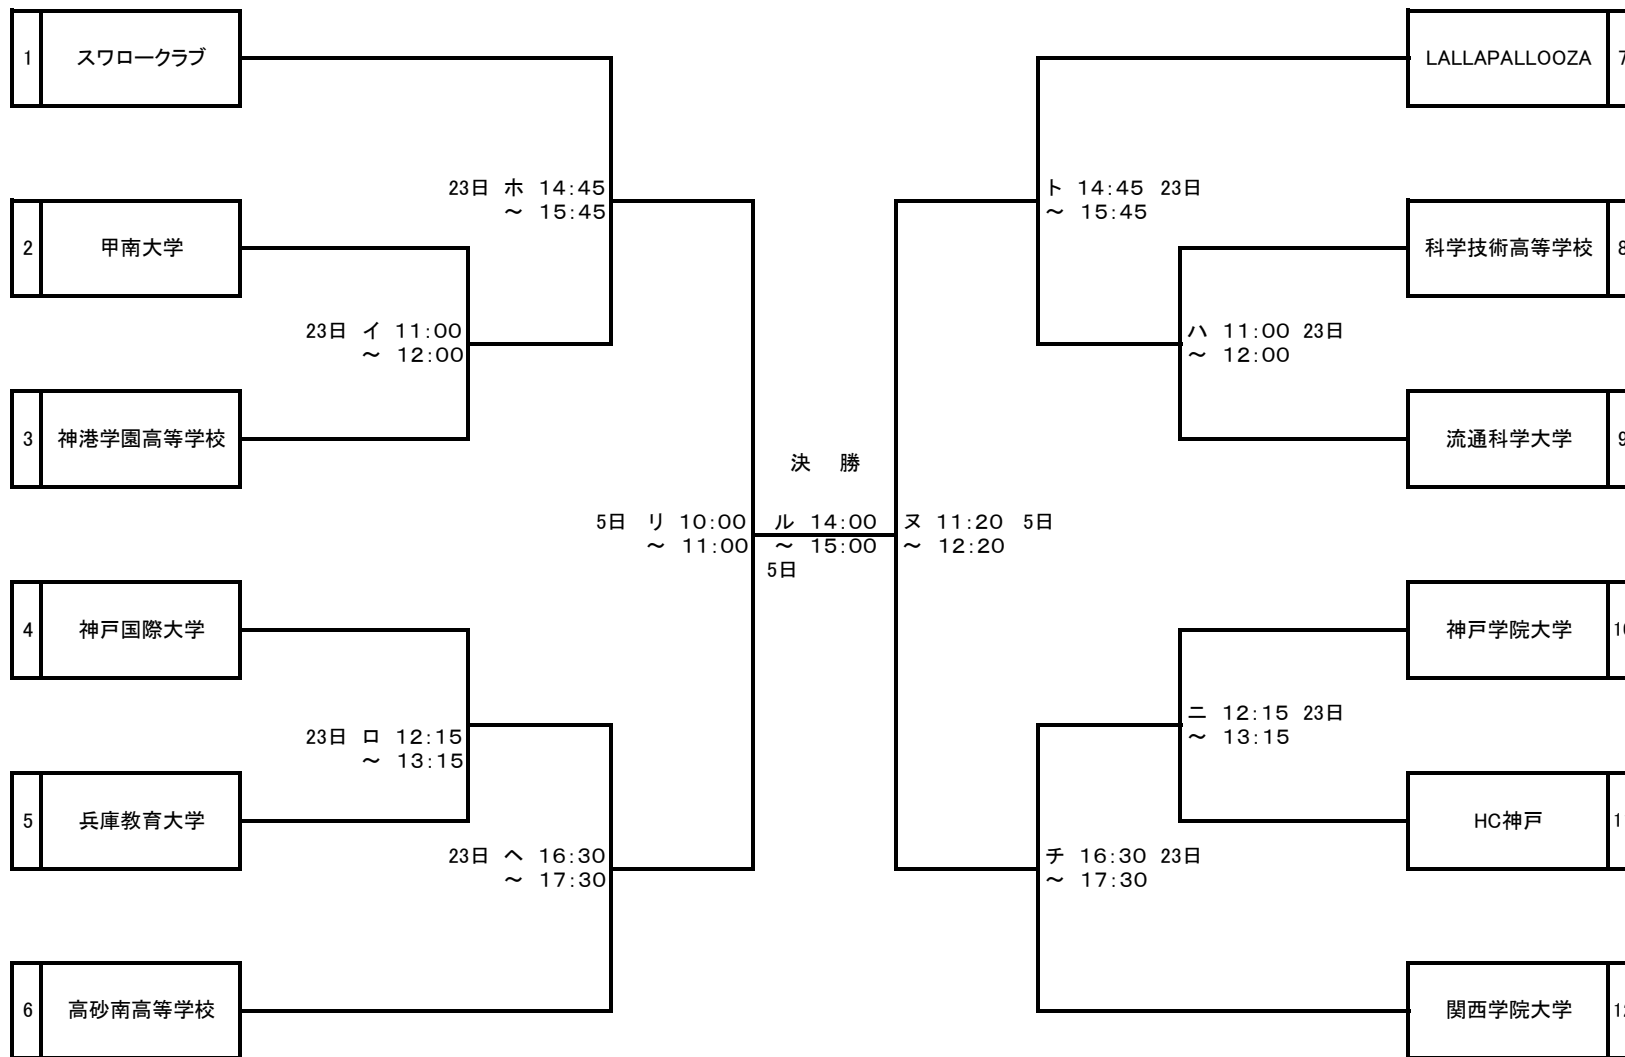

第51回 兵庫県総合ハンドボール選手権大会 男子の部