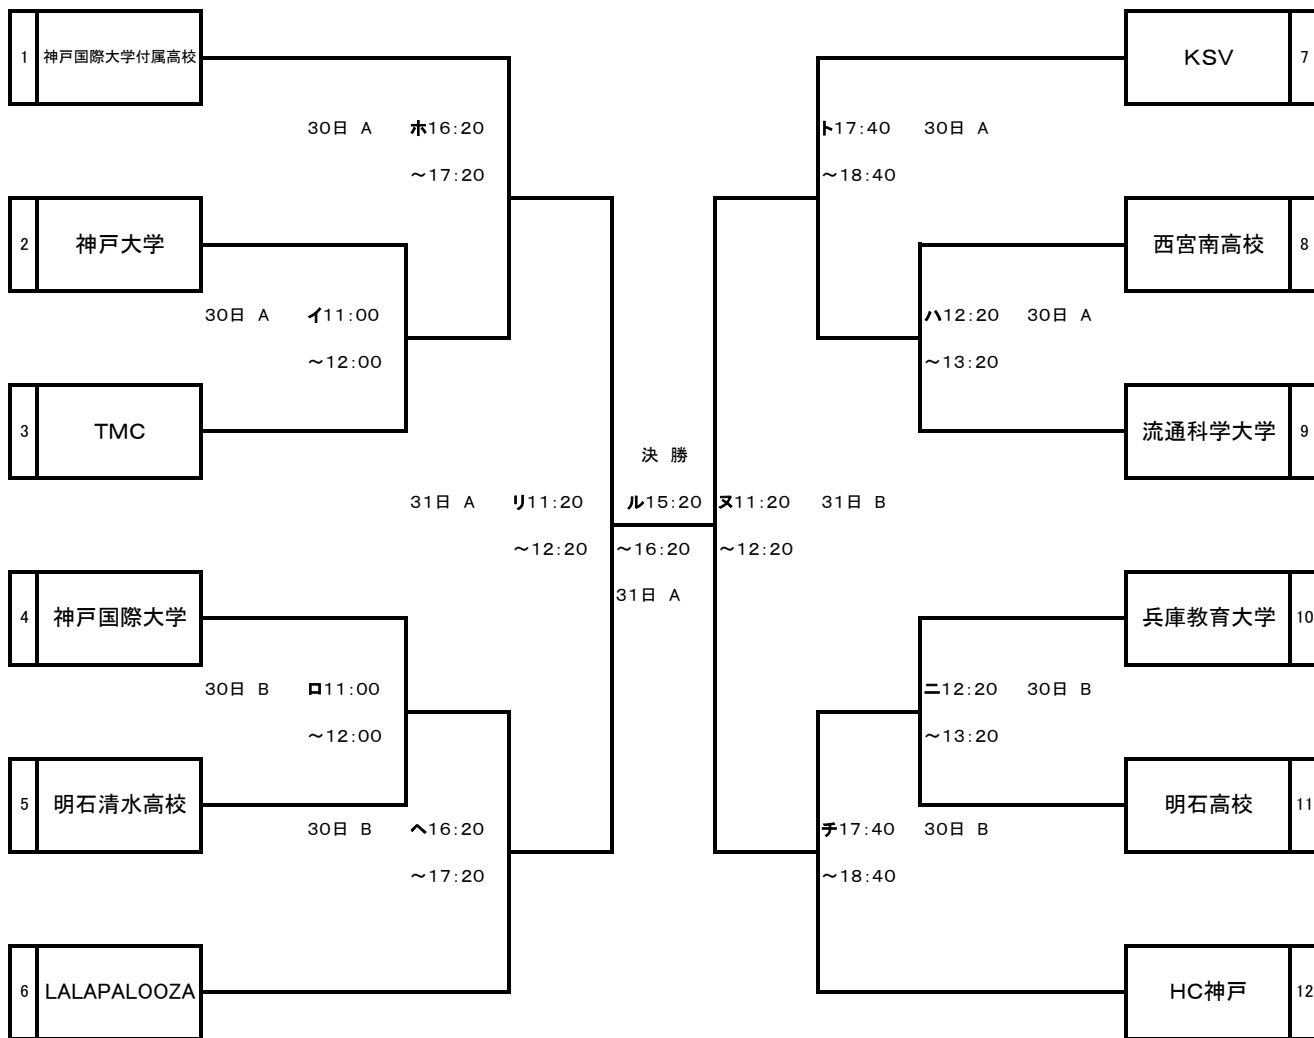

平成27年度兵庫県総合選手権大会 男子の部