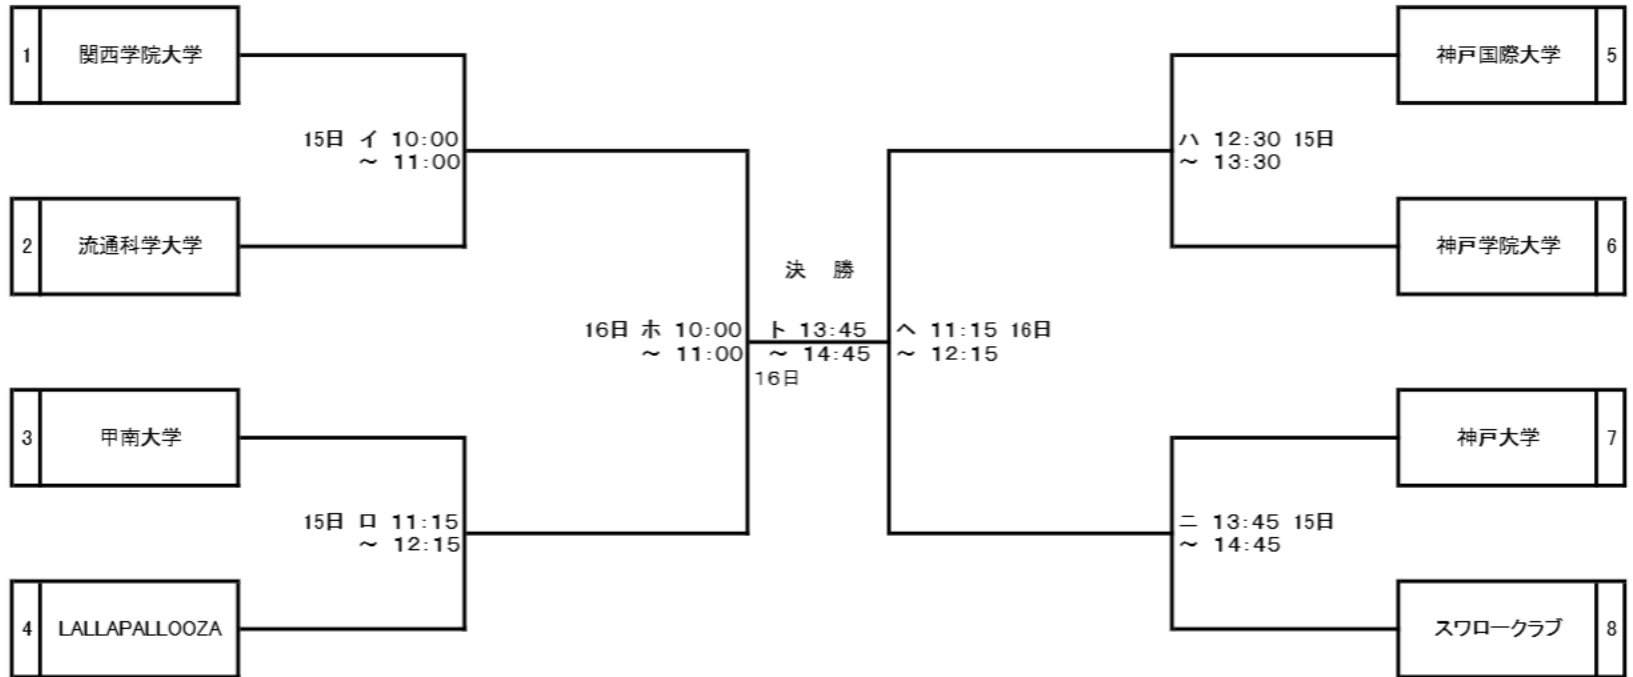

第53回 兵庫県総合ハンドボール選手権大会 男子の部